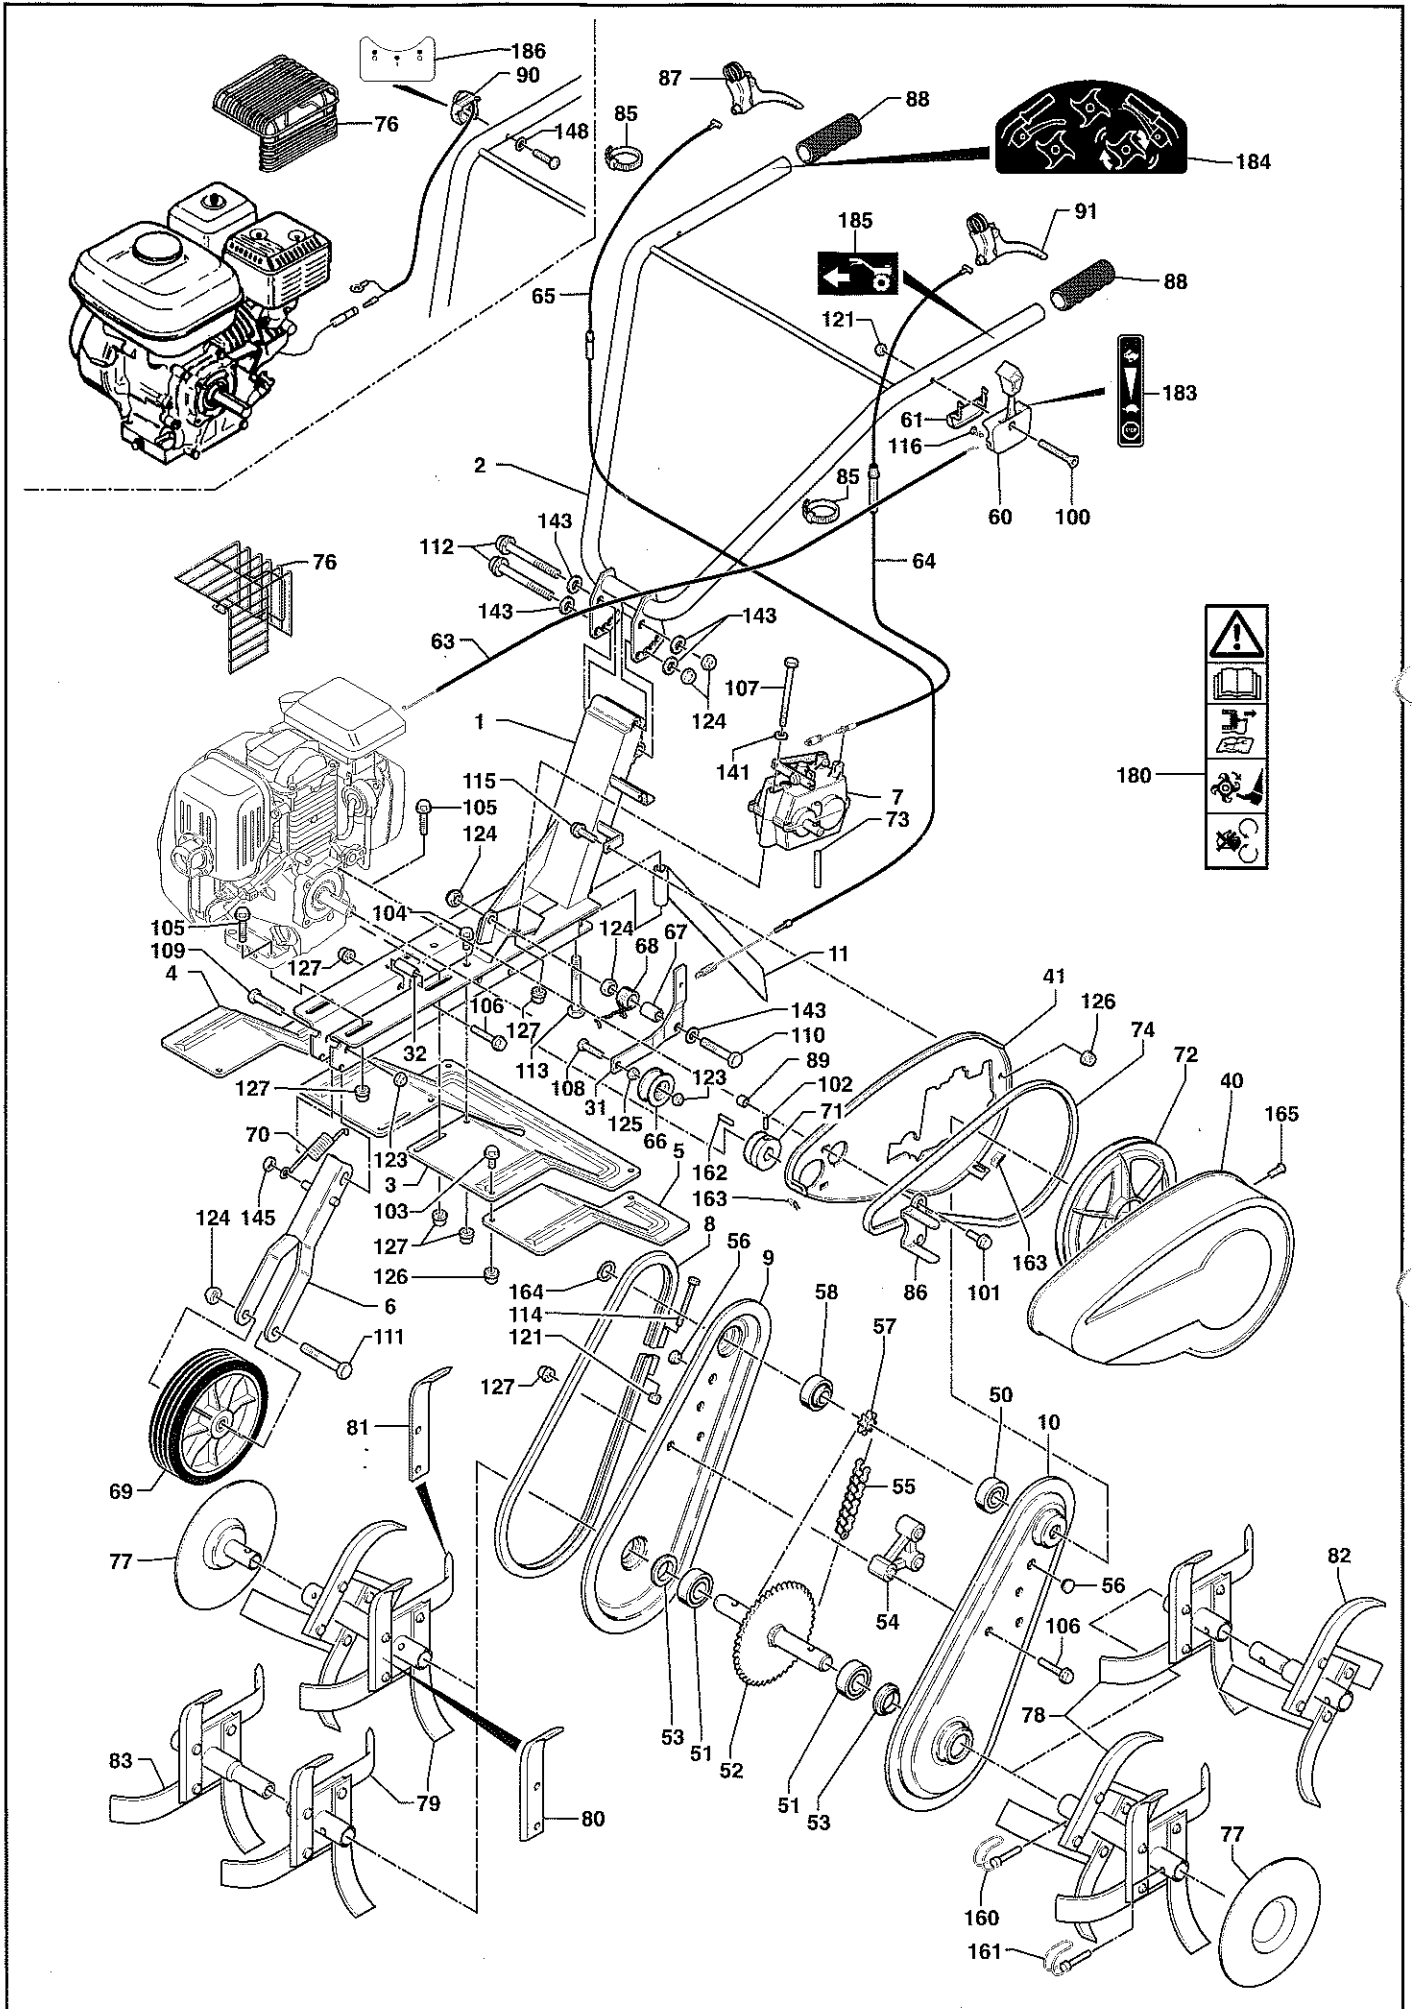

## **ECO - PLUS**

ECO 505 e2

e/ MOTOR EP 16<sup>0</sup>  
5.0 HP

**MOTOBINEUSE**  
**TILLER**

Rep N°	Réf./Ref.		Désignation	Description	Qté Qty
	0330012003	14814	Grille échappement (GX 160)	Exhaust grill (GX 160)	
77	0320010001	55102	Disque	Disk	2
78	0320010022	55201	Étoile départ double 40x4 G	Twin rotating blades, 40x4, LHS	1
	0320010014	55098	Étoile départ simple 40x4 G	Single rotating blades, 40x4, LHS	
79	0320010021	55200	Étoile départ double 40x4 D	Twin rotating blades, 40x4, RHS	1
	0320010013	55097	Étoile départ simple 40x4 D	Single rotating blades, 40x4, RHS	
80	0001000021	81907	Couteau gauche	Blade, LH	
81	0001000020	81906	Couteau droit	Blade, RH	
82	0320010016	55150	Étoile addit. dém. gauche	Additional blade assembly, LH	
83	0320010015	55103	Étoile addit. dém. droite	Additional blade assembly, RH	
85	0301060003	13249	Collier	Collar	2
86	0304000035	36189	Guide courroie (moteur GX/EX/BS/GC160)	Drive-belt guide (engine GX/EX/BS/GC160)	1
	0304000185		Guide courroie (moteur GC135)	Drive-belt guide (engine GC135)	1
87	0307010020		Levier embr LAB C25	Lever LAB C25	1
88	0341000036	12126	Poignée PVC	Grip	2
89	0302020010	16037	Entretoise cache intérieur	Spacer	2
90	0330012006	13210	Switch arrêt moteur	Switch engine cut-off	1
91	0307010025		Levier LAB C20	Lever LAB C20	1
100	0300030603	11176	Vis TF Hc M6x45 Z	Screw TF Hc M6x45 Z	
101	0300060503	11116	Vis 5/16 TH24 UNF lg 25 emb. crantée	Screw 5/16 TH24 UNF lg 25, notched shoulder	
102	0300040801	11085	Vis St Hc M8x16 N	Screw St Hc M8x16 N	
103	0300010609	11250	Vis H M6x16 Z embase crantée	Screw HM6x16 Z, notched shoulder	
104	0300010815	11260	Vis H M8x16 Z embase crantée	Screw HM8x16 Z, notched shoulder	
105	0300010817	11265	Vis H M8x40 Z embase crantée	Screw HM8x40 Z, notched shoulder	
106	0300010820	11267	Vis H M8x50 Z embase crantée	Screw HM8x50 Z, notched shoulder	
107	0300010804	10794	Vis H M8x110 Z	Screw HM8x110 Z	
108	0300011003	10810	Vis H M10x35 Z	Screw HM10x35 Z	
109	0300011007	10834	Vis H M10x55 Z	Screw HM10x55 Z	
110	0300011207	10859	Vis H M12x60 Z	Screw HM12x60 Z	
111	0300011206	10863	Vis H M12x80 Z	Screw HM12x80 Z	
112	0300011201	10869	Vis H M12x110 Z	Screw HM12x110 Z	
113	0300011401	10899	Vis H M14x90 Z	Screw HM14x90 Z	
114	0300020605	11061	Vis CHc M6x50	Screw CHc M6x50	
115	0300010610	11251	Vis H M6x20Z embase crantée	Screw HM6x20Z, notched shoulder	
116	0300090301	11502	Vis thermo	Screw thermo	
121	0300210602	11482	Écrou frein M6 Z	Locknut M6 Z	
122	0300210802	11484	Écrou frein M8 Z	Locknut M8 Z	
123	0300211001	11485	Écrou frein M10 Z	Locknut M10 Z	
124	0300211201	11486	Écrou frein M12 Z	Locknut M12 Z	
125	0300201002	11429	Écrou HM10 Z	Nut HM10 Z	
126	0300260601	11518	Écrou H M6 Z embase crantée	Nut HM6 Z, notched shoulder	
127	0300260801	11519	Écrou H M8 Z embase crantée	Nut HM8 Z, notched shoulder	
141	0300400802	11616	Rondelle 8 Z	Washer 8 Z	
143	0300401201	11635	Rondelle 12x27x2,5	Washer 12x27x2,5	
145	0300461001	11818	Rondelle starlock 10	Starlock washer 10	
148	0300400301	11611	Rondelle 3,2x10x1 Z	Washer 3,2x10x1 Z	
160	0301010011	55078	Goupille clips Ø10	Clip pin, 10mm diameter	
161	0301010010	55079	Goupille clips Ø8	Clip pin, 8mm diameter	
162	0301040001	12979	Clavette	Key	
163	0301050001	11495	Clips 4,2	Spire nuts 4,2	
164	0301070001	12855	Circlips	Circlips	
165	0300080405	11135	Vis Tôle 4,2	Cover bolt 4,2	
180	0503000036	21240	Étiq. "Sécurité"	Safety label	
183	0503000045	64668	Étiquette de gaz	Label: Accelerator lever	
184	0503000029	62831a	Étiquette embrayage mécanique	Label: Clutch lever	
185	0503000032	62830	Étiq. "inversion de vitesse"	Label: Forward/Reverse gears	
186	0503000015	14678b	Étiq. arrêt moteur	Label: engine cut-off	